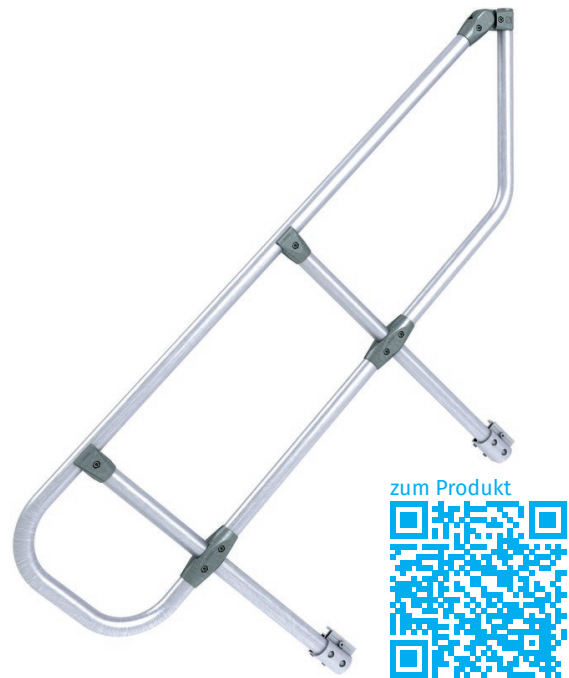

einseitiger Handlauf - 42355301

Seitliche Absturzsicherung für einen sicheren Aufstieg.

Produktbeschreibung

Produkteigenschaften

Gewicht: 6.4 kg

Zubehör und Ersatzteile

Bild	Bestell-Nr.	Name	Typ
------	-------------	------	-----